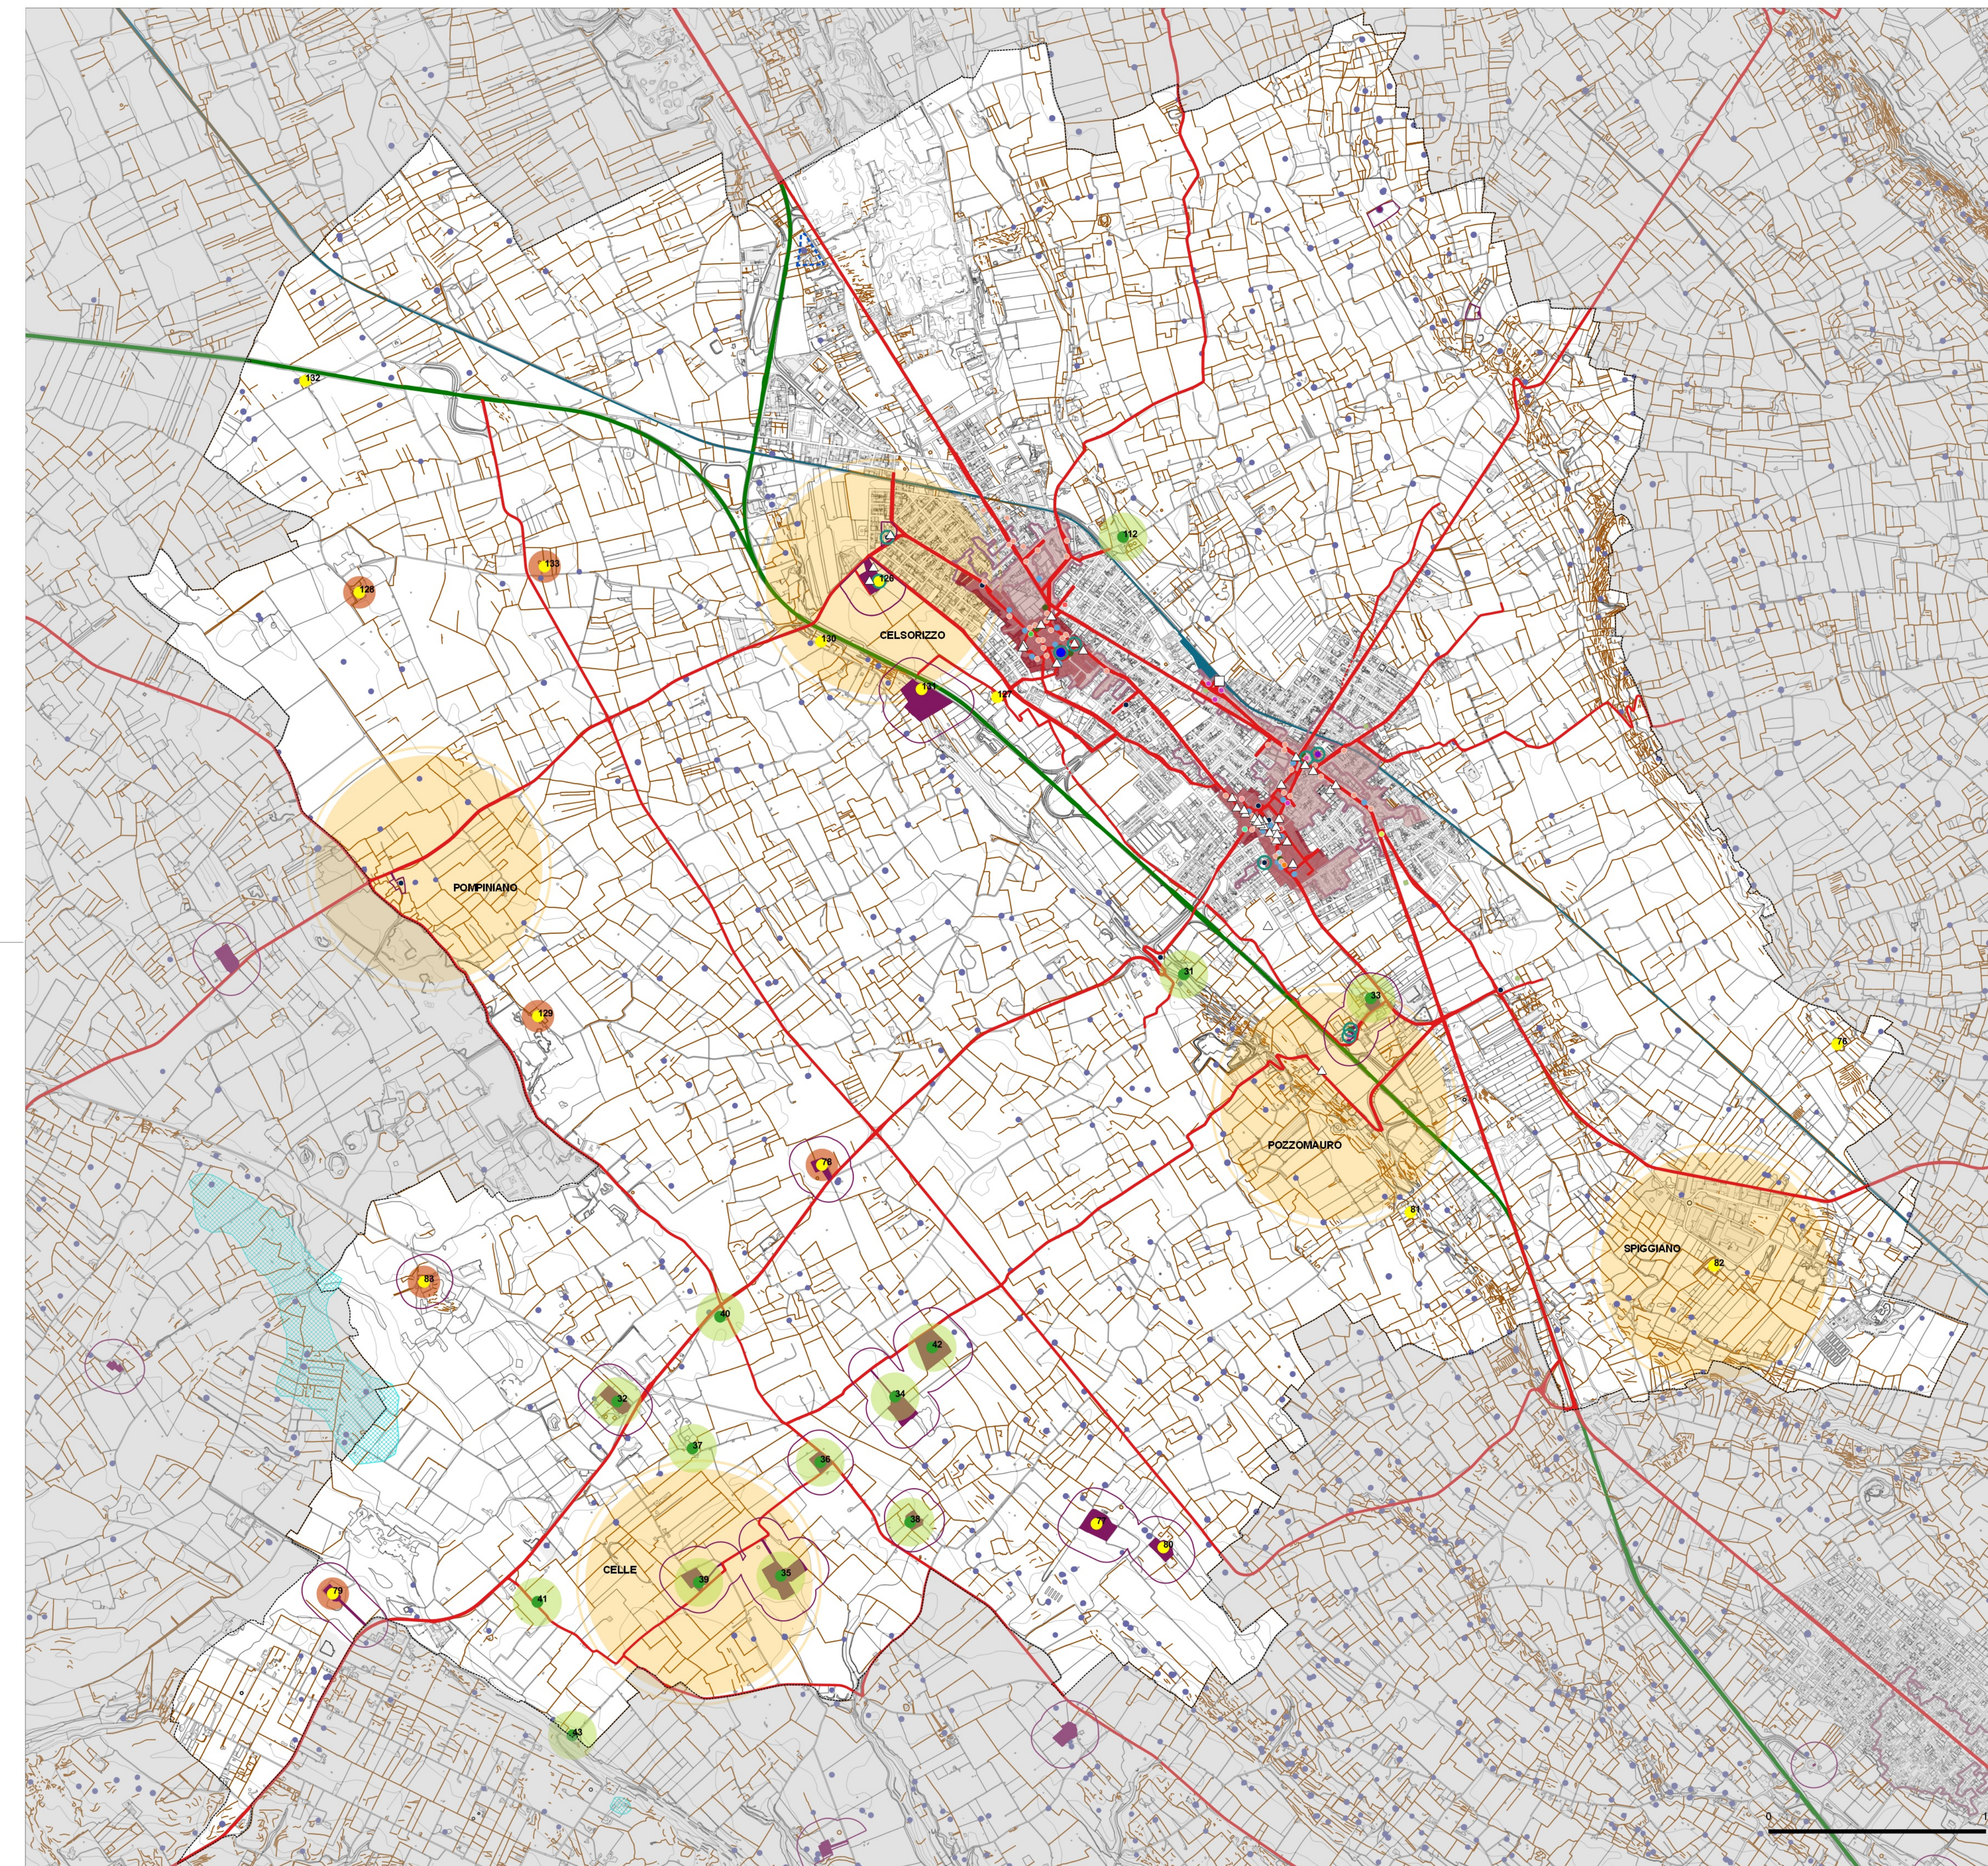

Ambiter s.r.l. (consulenza ambientale)

1. Confini comunali
2. Ferrovia e superfici annesse
   - Stazione ferroviaria
   - Strada Statale 274 - Parkway
   - Tracciati storici e paesaggistici
   - Tracciati preesistenti (ipotesi)
3. Beni culturali
4. Casino/casina
   - Masseria fortificata
   - Masseria
   - Castello
   - Calvario
   - Cappella
   - Chiesa
   - Parrocchiale
   - Casa
   - Villa
   - Palazzo
   - Corte
   - Giardino
   - Scuderia
   - Ex cinema
   - Ex convento
   - Ex municipio
   - Magazzino
   - Colonna
   - Resti
   - Frantio ipogeo
   - Pagghiere, fumi, furnididhi, trulli o liame
   - Muretti a secco
   - Area di interesse storico architettonico
   - Toponimi corrispondenti ai feudi storici